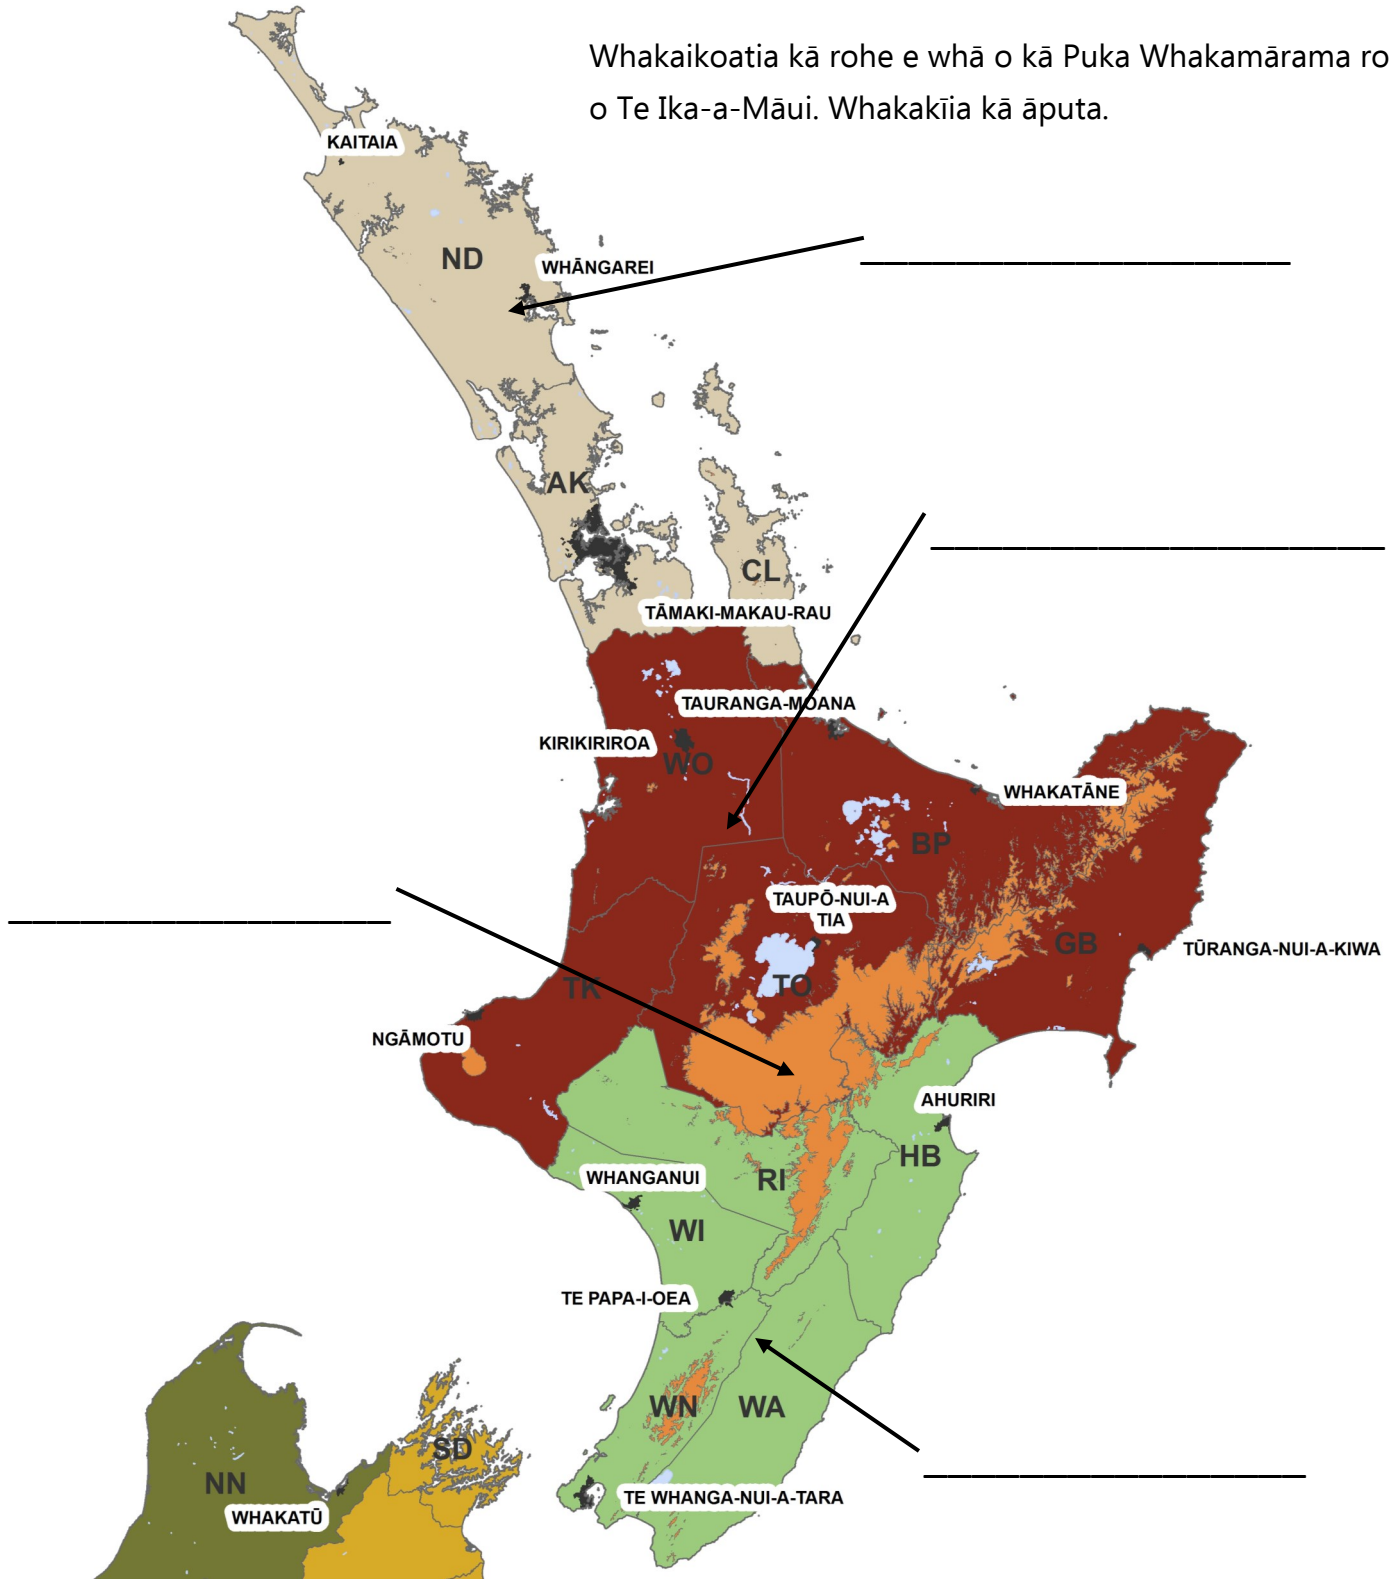

# Kā rohe pepe o Te Ika-a-Māui

Whakaikoatia kā rohe e whā o kā Puka Whakamārama rohe o Te Ika-a-Māui. Whakakiia kā āputa.

Updated: 01/02/2018

Created: 15/01/2018

Manaaki Whenua Landcare Research