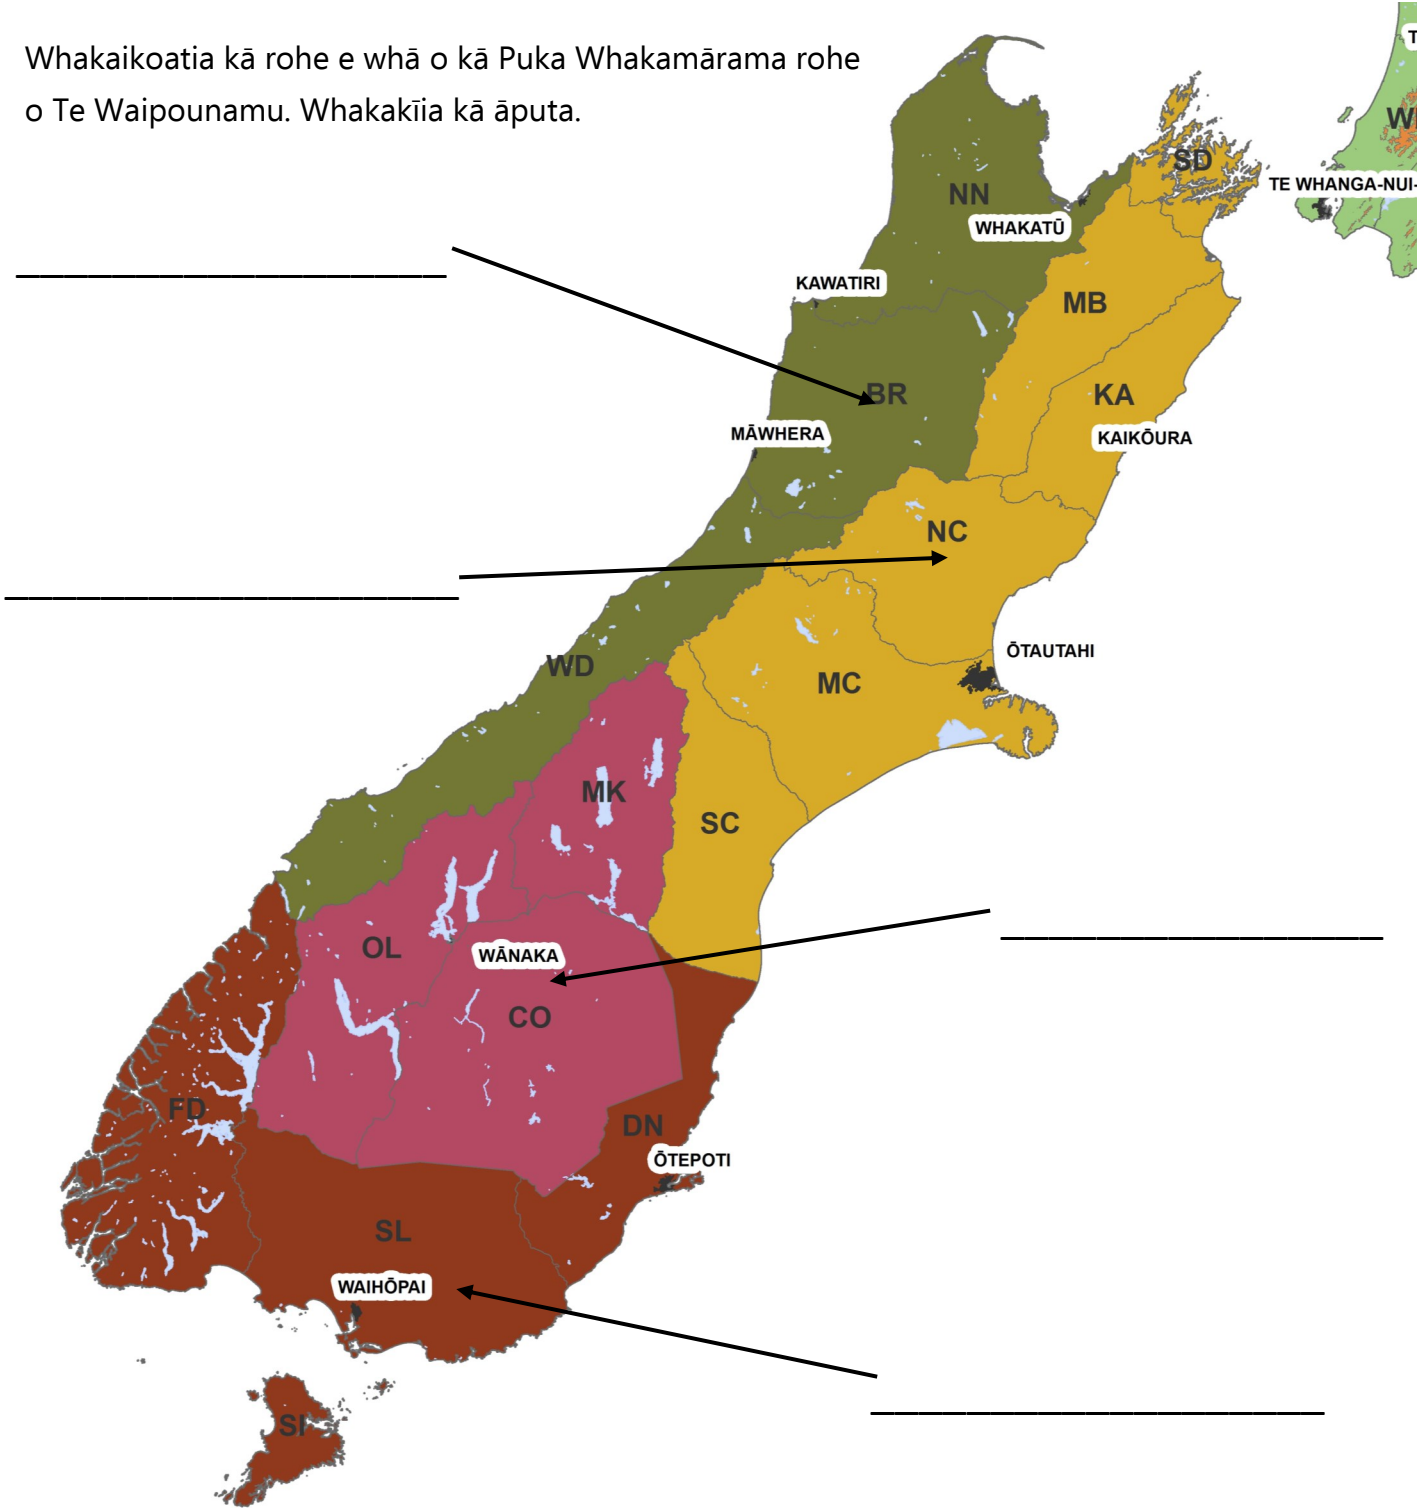

# Kā rohe pepe o Te Waipounamu

Whakaikoatia kā rohe e whā o kā Puka Whakamārama rohe o Te Waipounamu. Whakakāia kā āputa.

Updated: 01/02/2018

Created: 15/01/2018

Manaaki Whenua  
Landcare Research